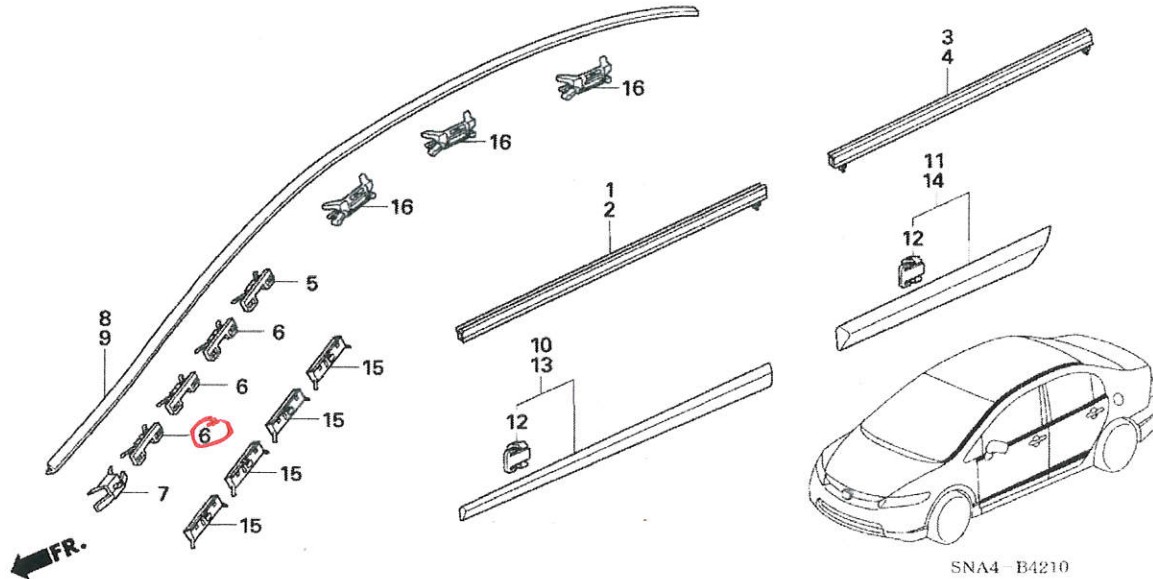

HUGGINS HONDA

Customer		Model		CIVIC	Year	2006
VIN		Grade	EX			
Door	4	Mfg		Trans		
Area	KA			Ext Color		
Clr Label						
Pricing	MSRP					
Section	INTERIOR / BUMPER					
Illustration	MOLDING					

SNA4 B4210

Ref.	Part Number	Part Description	Qty	MSRP
001	72410-SNE-A02	MOLDING ASSY., R. FR. DOOR	001	$60.72
002	72450-SNA-A01	MOLDING ASSY., L. FR. DOOR	001	$60.72
003	72910-SNA-A01	MOLDING ASSY., R. RR. DOOR	001	$62.58
004	72950-SNA-A01	MOLDING ASSY., L. RR. DOOR	001	$62.58
005	73153-SNA-003	CLIP A, WINDSHIELD (BLUE)	002	$1.18
006	<u>73154-SNA-003</u>	CLIP B, WINDSHIELD (YELLOW)	006	$1.18
007	73155-SNA-003	CLIP C, WINDSHIELD (BROWN)	002	$1.18
008	73158-SNA-013	MOLDING, R. DRIP SIDE	001	$101.07
009	73168-SNA-013	MOLDING, L. DRIP SIDE	001	$101.07
010	75302-SNA-A01ZC	PROTECTOR, R. FR. DOOR *B92P*(NIGHTHAWK BLACK PEARL)	001	$112.17
010	75302-SNA-A01ZG	PROTECTOR, R. FR. DOOR *NH701M*(GALAXY GRAY METALLIC)	001	$112.17
010	75302-SNE-A01ZG	PROTECTOR, R. FR. DOOR *NH701M*(GALAXY GRAY METALLIC)	001	$67.83
010	75302-SNE-A02ZB	PROTECTOR, R. FR. DOOR *B536P*(ROYAL BLUE PEARL)	001	$67.83
010	75302-SNE-A02ZC	PROTECTOR, R. FR. DOOR *B537M*(ATOMIC BLUE METALLIC)	001	$67.83
010	75302-SNE-A02ZD	PROTR, R. FR. *B92P*	001	$67.83
010	75302-SNE-A02ZE	PROTECTOR, R. FR. DOOR *NH578*(TAFFETA WHITE)	001	$67.83
010	75302-SNE-A02ZF	PROTECTOR, R. FR. DOOR *NH700M*(ALABASTER SILVER METALLIC)	001	$67.83
010	75302-SNE-A02ZG	PROTR, R. *NH701M*	001	$67.83
010	75302-SNE-A02ZH	PROTECTOR, R. FR. DOOR *R525P*(TANGO RED PEARL)	001	$67.83
010	75302-SNE-A02ZJ	PROTR, R. *YR528M*	001	$67.83
011	75303-SNA-A01ZC	PROTECTOR, R. RR. DOOR *B92P*(NIGHTHAWK BLACK PEARL)	001	$92.18
011	75303-SNA-A01ZG	PROTECTOR, R. RR. DOOR *NH701M*(GALAXY GRAY METALLIC)	001	$92.18
011	75303-SNA-A01ZJ	PROTECTOR, R. RR. DOOR *YR528M*(SHORELINE MIST METALLIC)	001	$63.48
011	75303-SNE-A01ZJ	PROTECTOR, R. RR. DOOR *YR528M*(SHORELINE MIST METALLIC)	001	$63.48
011	75303-SNE-A02ZB	PROTECTOR, R. RR. DOOR *B536P*(ROYAL BLUE PEARL)	001	$63.48
011	75303-SNE-A02ZC	PROTECTOR, R. RR. DOOR *B537M*(ATOMIC BLUE METALLIC)	001	$63.48
011	75303-SNE-A02ZD	PROTR, R. RR. *B92P*	001	$63.48