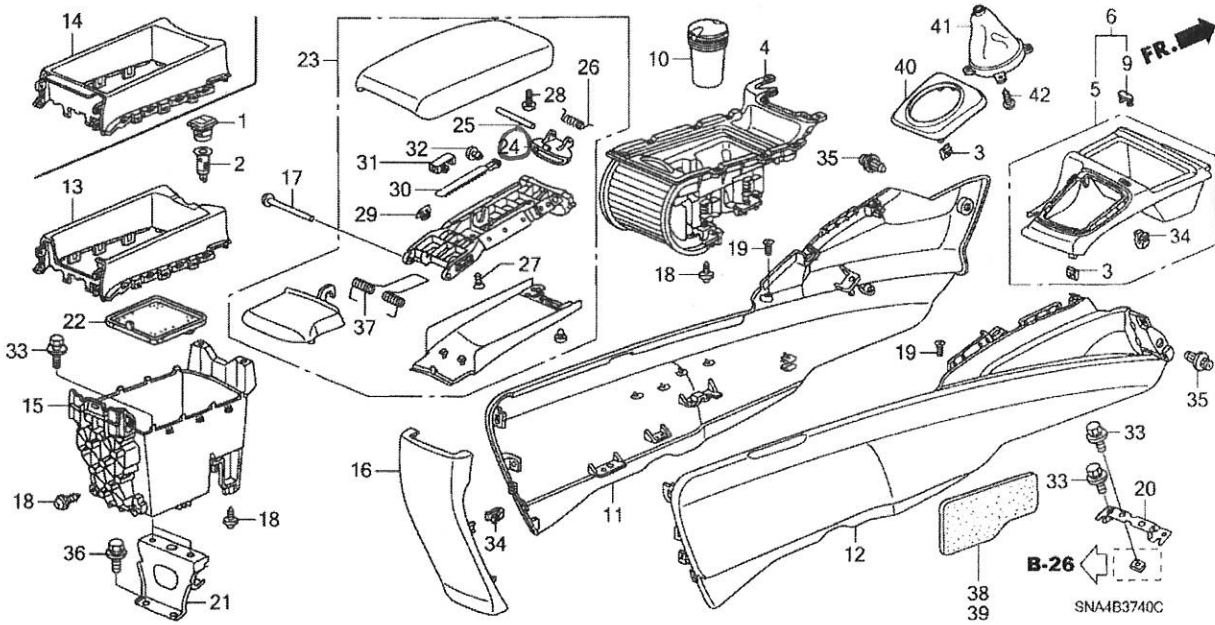

HUGGINS HONDA

Customer		Model		CIVIC	Year	2006
VIN		Grade	EX			
Door	4	Mfg			Trans	
Area	KA				Ext Color	
Clr Label						
Pricing	MSRP					
Section	INTERIOR / BUMPER					
Illustration	CONSOLE					

Ref.	Part Number	Part Description	Qty	MSRP
001	39620-SNA-003	CAP ASSY.	001	\$8.32
002	39624-SZ3-L01	SOCKET ASSY.	001	\$16.35
003	77205-S0X-A01	CLIP, SNAP FITTING	006	\$5.32
004	77230-SNA-A01ZA	HOLDER ASSY., CUP *NH167L*(GRAPHITE BLACK)	001	\$162.28
004	77230-SNE-A01ZA	HOLDER ASSY., CUP *NH167L*(GRAPHITE BLACK)	001	\$80.27
005	77295-SNA-A52ZA	PANEL ASSY., CENTER CONSOLE *NH167L*(GRAPHITE BLACK)	001	\$45.00
006	77295-SNA-A51ZA	PANEL ASSY., CENTER CONSOLE *NH167L*(GRAPHITE BLACK)	001	\$45.00
009	77297-SNA-A01ZA	LID, SHIFT LOCK *NH167L*(GRAPHITE BLACK)	001	\$2.22
011	83401-SNA-A02ZA	PANEL *NH598L* (DRIVER SIDE)(ATLAS GRAY)	001	\$55.84
011	83401-SNA-A02ZB	PANEL *YR327L*	001	\$55.84
012	83402-SNE-A01ZA	PANEL *NH598L* (PASSENGER SIDE)(ATLAS GRAY)	001	\$75.42
012	83402-SNE-A01ZB	PANEL *YR327L* (PASSENGER SIDE)(PEARL IVORY)	001	\$75.42
012	83402-SNA-A02ZA	PANEL *NH598L* (PASSENGER SIDE)(ATLAS GRAY)	001	\$55.84
012	83402-SNA-A02ZB	PANEL *YR327L*	001	\$55.84
013	83403-SNA-A02ZA	BOX, CONSOLE (UPPER) *NH167L*(GRAPHITE BLACK)	001	\$26.15
015	83404-SNA-A11ZA	BOX, CONSOLE (LOWER) *NH167L*(GRAPHITE BLACK)	001	\$31.67
016	83405-SNA-A02ZA	GARNISH, RR. CONSOLE CENTER *NH598L*(ATLAS GRAY)	001	\$17.08
016	83405-SNA-A02ZB	GARN, RR. *YR327L*	001	\$17.08
017	83406-SNA-A01	PIN, ARMREST	001	\$5.62
018	83407-SNA-A01	SCREW, TAPPING (4.2X12) (PO)	AR	\$5.52
019	83408-SNA-A01	SCREW, TAPPING (2.9X12) (PO)	002	\$5.52
020	83417-SNA-A00	BRACKET, CENTER CONSOLE (FR)	001	\$3.70
021	83418-SNA-A00	BRACKET, CENTER CONSOLE (RR)	001	\$13.92
022	83419-SNA-A30ZA	MAT, CONSOLE BOX *NH167L*(GRAPHITE BLACK)	001	\$15.70
023	83450-SNA-A11ZA	ARMREST ASSY., CONSOLE *NH598L*(ATLAS GRAY)	001	\$350.00
023	83450-SNA-A11ZB	ARMREST ASSY., CONSOLE *YR327L*(PEARL IVORY)	001	\$350.00
024	83451-SNA-A01ZA	LOCK, ARMREST *NH167L*(GRAPHITE BLACK)	001	\$15.47